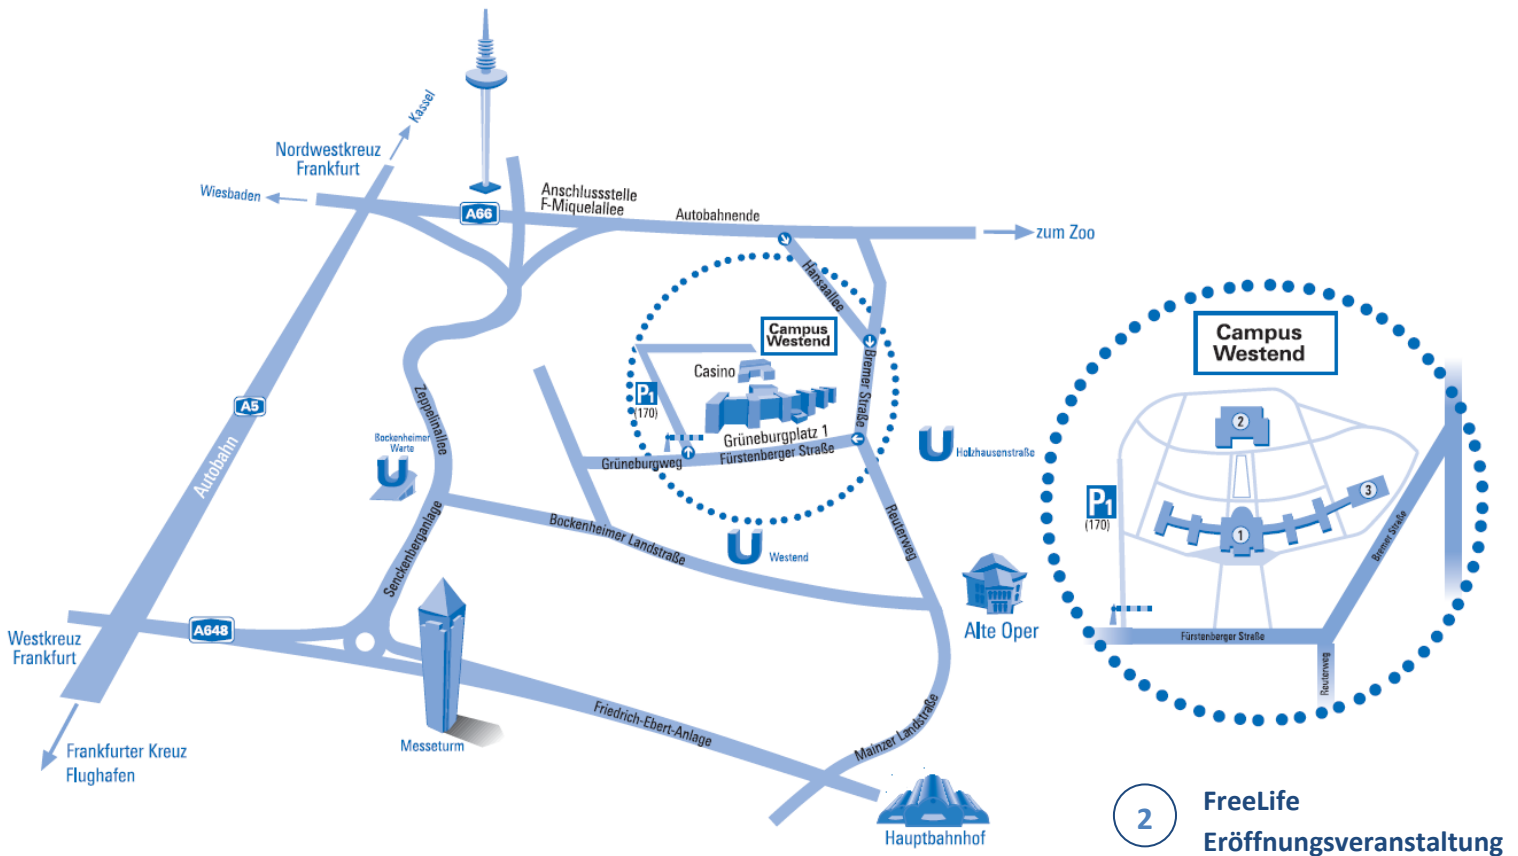

FreeLife Eröffungsveranstaltung Deutschland & Österreich

Anfahrtsskizze Campus Westend

Johann Wolfgang Goethe-Universität, Frankfurt

Johann Wolfgang Goethe-Universität • Campus Westend • Grüneburgplatz 1 • 60323 Frankfurt

Anreise mit dem PKW:

- Am Autobahnkreuz „Nordwestkreuz Frankfurt“ (A5/A66) auf die A66 Richtung F-Stadtmitte/Miquelallee
- Die Autobahn endet an der Stadtgrenze und geht in die Miquelallee über.
- An der ersten Ampel rechts in die Hansaallee abbiegen.
- Verlassen Sie die Hansaallee an der zweiten Ampel und biegen Sie rechts in die Bremer Straße ein.
- Nächste Ampel wieder rechts in die Fürstenberger Straße einbiegen.
- Nach ca. 500m kurz vor dem Kreisel biegen Sie rechts auf das Campusgelände/Grüneburgplatz ein.

Anreise mit öffentlichen Verkehrsmitteln:

- U-Bahn: Linien U1, U2, U3 bis Haltestelle „Holzhausenstraße“, dann 300m Fußweg über Bremer Straße zum Campus
- Bus: Linie 36, 75 bis Haltestelle „Campus Westend/Universität“

Da keine unbegrenzte Anzahl von Parkplätzen zur Verfügung steht, empfehlen wir Ihnen, mit öffentlichen Verkehrsmitteln anzureisen!